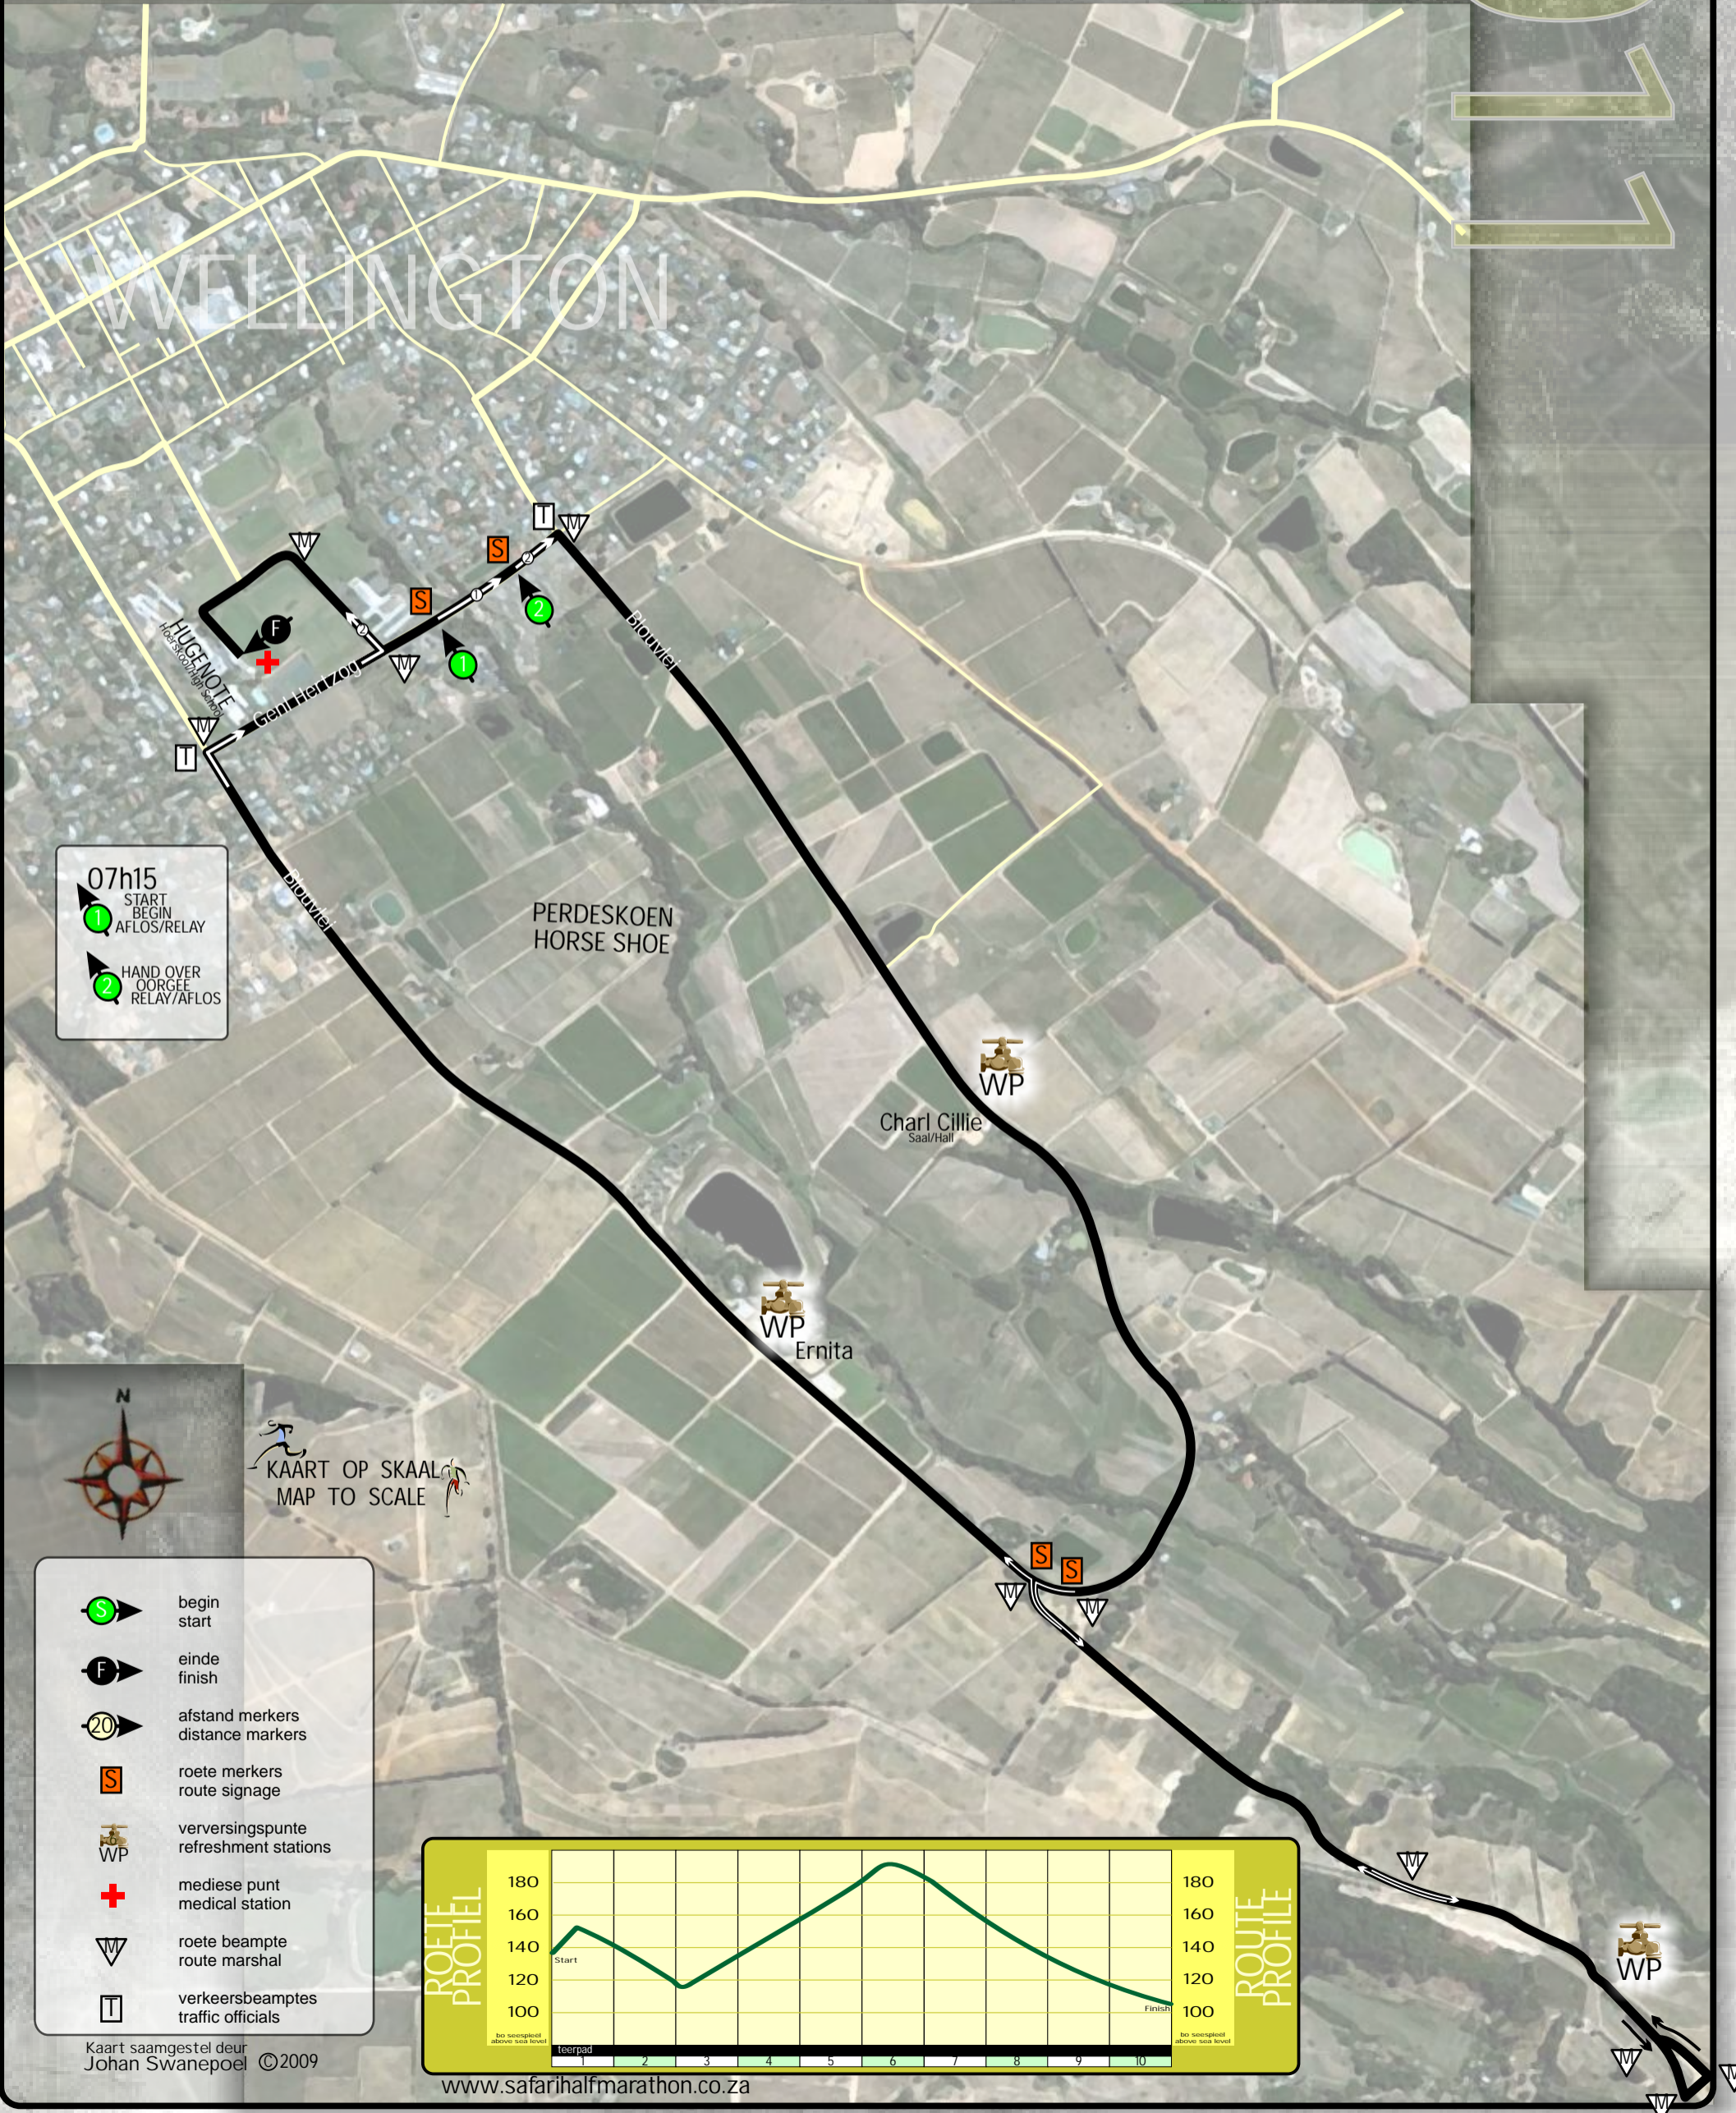

ROETE KAART :  
ROUTE MAP :

210,55 km

# SAFARI

AFLOS/RELAY

50

07h15  
START  
BEGIN  
AFLOS/RELAY

1

2  
HAND OVER  
OORGEË  
RELAY/AFLOS

KAART OP SKAAL  
MAP TO SCALE

- begin start
- einde finish
- afstand merkers distance markers
- roete merkers route signage
- verversingspunte refreshment stations
- mediese punt medical station
- roete beampste route marshal
- verkeersbeampstes traffic officials

Kaart saamgestel deur  
Johan Swanepoel ©2009

[www.safarihalfmarathon.co.za](http://www.safarihalfmarathon.co.za)